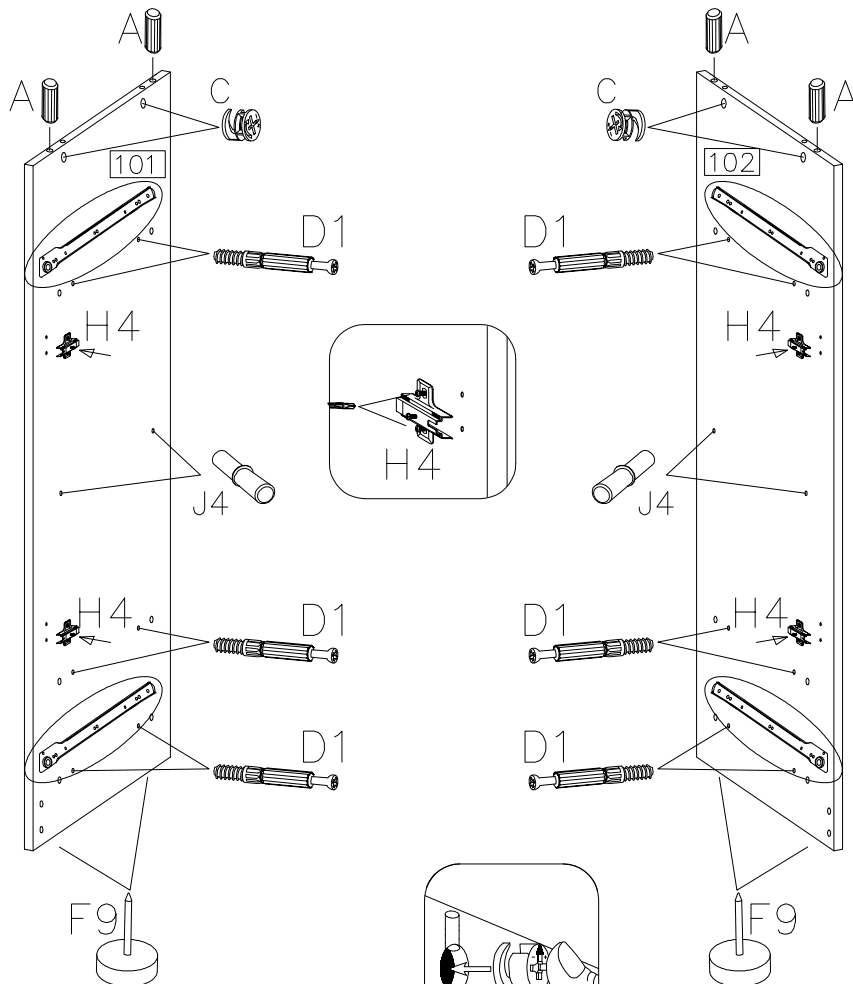

SMYK / SMYK II / SMYK III

KOMODA 2S2D - 03

#	ART. NR	QUANTITY
1	401	1
2	402	3
3	101	1
4	102	1
5	001	2
6	801	1
7	601	2
8	701	2
9	301	4
10	305	2
11	050	2
12	501	1

 A 36	 D1 16	 C 16	 F9 4	 P2 8	 P1 16	 H4 4	 G6 4
 F10 60	 R2 12	 S1 6	 PR 2KPL	 O11 1	 J4 4	 Z1 1	

1

2

3

4

5

6

	
Z1	F10
1	40

7

	$\varnothing 8 \times 30 \text{mm}$
O11 1	A 16

2x

8

F10 20	
O11 1	

2x

9

$4.0 \times 42 \text{mm}$ 	
R2 8	S1 4

2x

10

L-300 	$\varnothing 4.0 \times 16 \text{mm}$
PR 2KPL	P1 8

2x

11

12

$\varnothing 4.0 \times 16 \text{mm}$ 	$\varnothing 35 / \text{KR}-0$
P1 8	G6 4
$4.0 \times 42 \text{mm}$ 	
R2 4	S1 2

2x