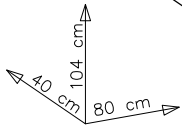

SMYK / SMYK II / SMYK III

KOMODA 2S2D - 03

#	ART. NR	QUANTITY
1	401	1
2	402	3
3	101	1
4	102	1
5	001	2
6	801	1
7	601	2
8	701	2
9	301	4
10	305	2
11	050	2
12	501	1

 A 36	 D1 16	 C 16	 F9 4	 P2 8	 P1 16	 H4 4	 G6 4
 F10 60	 R2 12	 S1 6	 PR 2KPL	 O11 1	 J4 4	 Z1 1	

	$\varnothing 8 \times 30 \text{mm}$
O11 1	A 16

2x

8

F10 20	
O11 1	

2x

9

$4.0 \times 42 \text{mm}$ 	
R2 8	S1 4

2x

10

L-300 	$\varnothing 4.0 \times 16 \text{mm}$
PR 2KPL	P1 8

2x

11

12

$\varnothing 4.0 \times 16 \text{mm}$ 	$\varnothing 35 / \text{KR}-0$
P1 8	G6 4
$4.0 \times 42 \text{mm}$ 	
R2 4	S1 2

2x