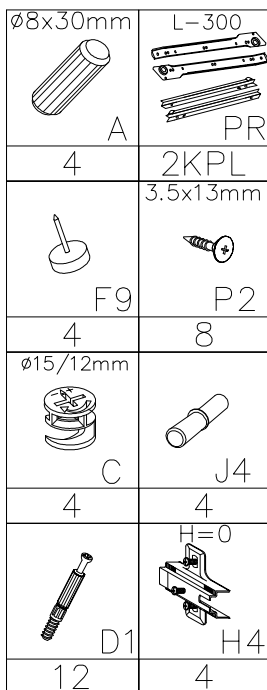

SMYK / SMYK II / SMYK III

KOMODA 2S2D - 03

#	ART. NR	QUANTITY
1	401	1
2	402	3
3	101	1
4	102	1
5	001	2
6	801	1
7	601	2
8	701	2
9	301	4
10	305	2
11	050	2
12	501	1

 A 36	 D1 16	 C 16	 F9 4	 P2 8	 P1 16	 H4 4	 G6 4
 F10 60	 R2 12	 S1 6	 PR 2KPL	 O11 1	 J4 4	 Z1 1	

1

2

3

4

5

6

	
Z1	F10
1	40

7

	$\varnothing 8 \times 30 \text{mm}$
O11 1	A 16

2x

8

F10 20	
O11 1	

2x

9

$4.0 \times 42 \text{mm}$ 	
R2 8	S1 4

2x

10

L-300 	$\varnothing 4.0 \times 16 \text{mm}$
PR 2KPL	P1 8

2x

11

12

$\varnothing 4.0 \times 16 \text{mm}$ 	$\varnothing 35 / \text{KR}-0$
P1 8	G6 4
$4.0 \times 42 \text{mm}$ 	
R2 4	S1 2

2x