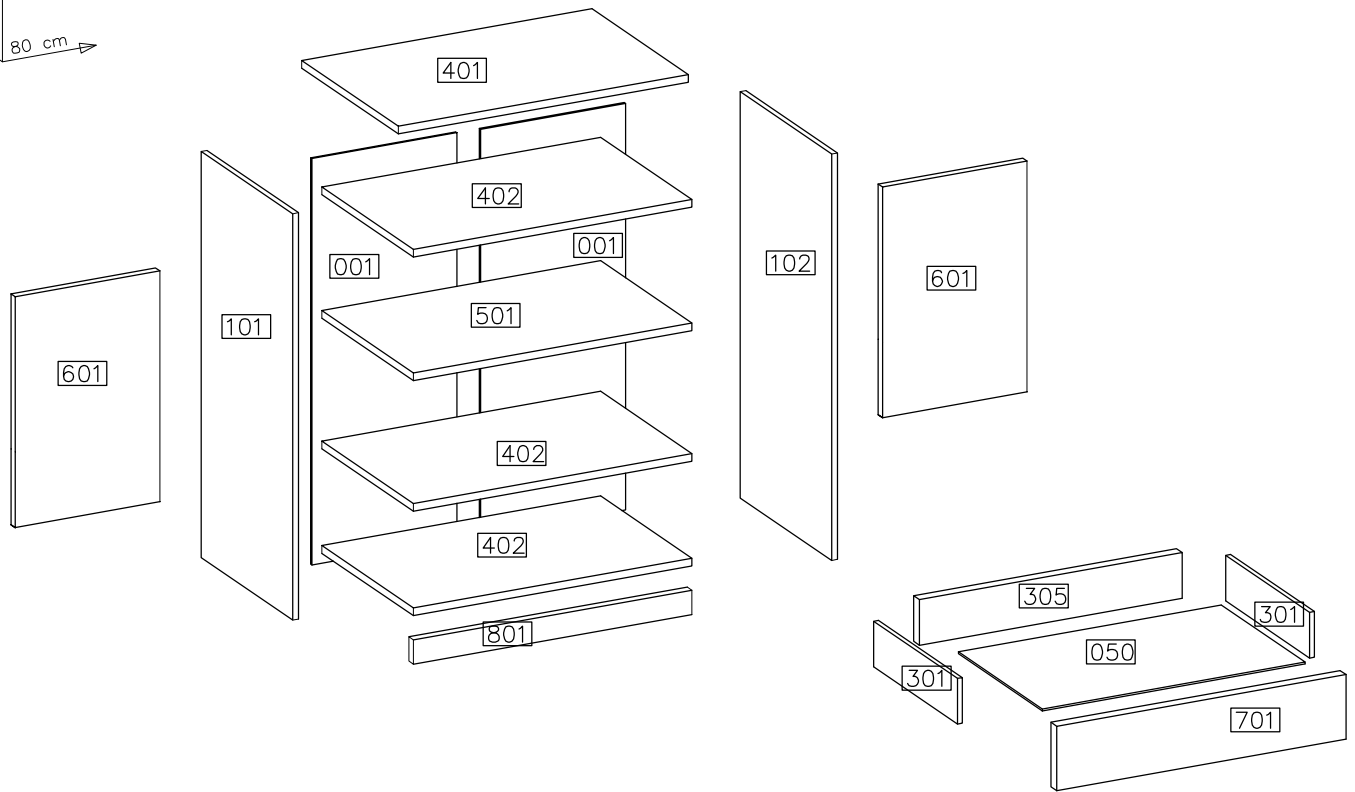

SMYK / SMYK II / SMYK III

KOMODA 2S2D - 03

#	ART. NR	QUANTITY
1	401	1
2	402	3
3	101	1
4	102	1
5	001	2
6	801	1
7	601	2
8	701	2
9	301	4
10	305	2
11	050	2
12	501	1

 A 36	 D1 16	 C 16	 F9 4	 P2 8	 P1 16	 H4 4	 G6 4
 F10 60	 R2 12	 S1 6	 PR 2KPL	 O11 1	 J4 4	 Z1 1	

	$\varnothing 8 \times 30 \text{mm}$
O11 1	A 16

2x

8

F10 20	
O11 1	

2x

9

$4.0 \times 42 \text{mm}$ 	
R2 8	S1 4

2x

10

L-300 	$\varnothing 4.0 \times 16 \text{mm}$
PR 2KPL	P1 8

2x

11

12

$\varnothing 4.0 \times 16 \text{mm}$ 	$\varnothing 35 / \text{KR}-0$
P1 8	G6 4
$4.0 \times 42 \text{mm}$ 	
R2 4	S1 2

2x