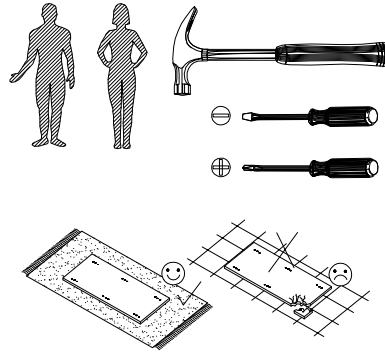

SMYK / SMYK II / SMYK III

KOMODA 2S2D - 03

#	ART. NR	QUANTITY
1	401	1
2	402	3
3	101	1
4	102	1
5	001	2
6	801	1
7	601	2
8	701	2
9	301	4
10	305	2
11	050	2
12	501	1

 A 36	 D1 16	 C 16	 F9 4	 P2 8	 P1 16	 H4 4	 G6 4
 F10 60	 R2 12	 S1 6	 PR 2KPL	 O11 1	 J4 4	 Z1 1	

1

2

3

4

5

6

	
Z1	F10
1	40

7

	$\varnothing 8 \times 30 \text{mm}$
O11 1	A 16

2x

8

F10 20	
O11 1	

2x

9

$4.0 \times 42 \text{mm}$ 	
R2 8	S1 4

2x

10

L-300 	$\varnothing 4.0 \times 16 \text{mm}$
PR 2KPL	P1 8

2x

11

12

$\varnothing 4.0 \times 16 \text{mm}$ 	$\varnothing 35 / \text{KR}-0$
P1 8	G6 4
$4.0 \times 42 \text{mm}$ 	
R2 4	S1 2

2x