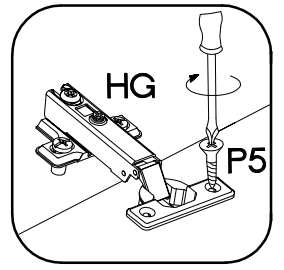

40 DK-2100 2F
FRONT

30x30mm	M4x22mm
	
S	U
2	2

Ersatzteil Nummer	Dimension
KUH.71053	713x396x18
KUH.71074	1280x396x18

ISM-KUH-01904

2

±35/0mm	±3.5x13mm
[CD] HG	P5
5	10

3

30x30mm	M4x22mm
S	U
2	2