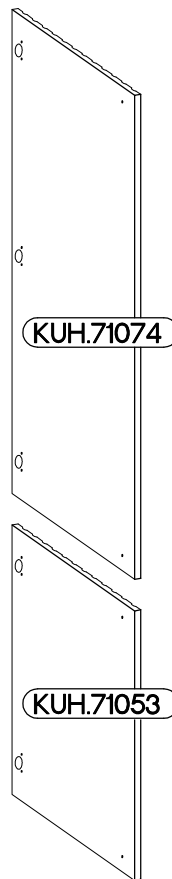

40 DK-2100 2F
FRONT

30x30mm	M4x22mm
	
S	U
2	2

Ersatzteil Nummer	Dimension
KUH.71053	713x396x18
KUH.71074	1280x396x18

ISM-KUH-01904

2

±35/0mm	±3.5x13mm
[CD] HG	P5
5	10

3

30x30mm	M4x22mm
S	U
2	2