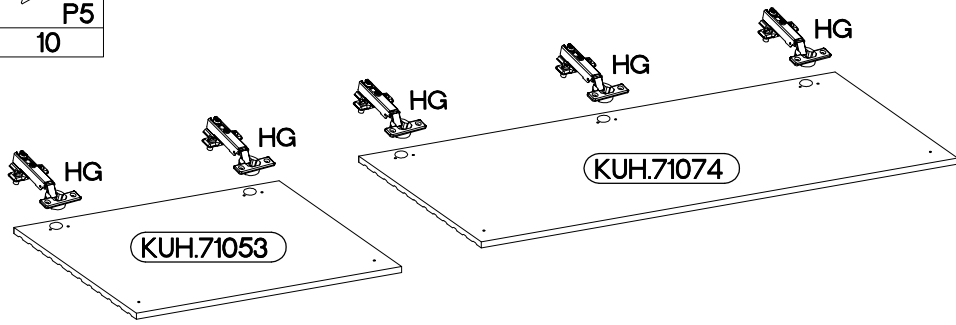

40 DK-2100 2F
FRONT

30x30mm	M4x22mm
	
S	U
2	2

Ersatzteil Nummer	Dimension
KUH.71053	713x396x18
KUH.71074	1280x396x18

ISM-KUH-01904

2

±35/0mm	±3.5x13mm
[CD] HG	P5
5	10

3

30x30mm	M4x22mm
S	U
2	2