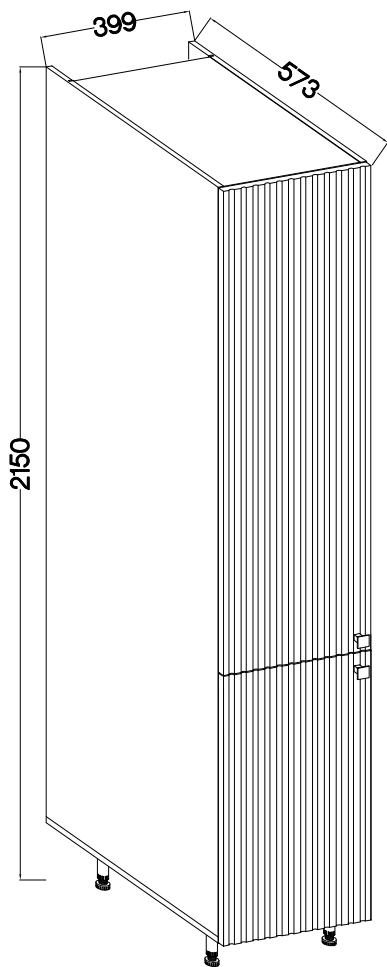

40 DK-2100 2F
FRONT

30x30mm	M4x22mm
	
S	U
2	2

Ersatzteil Nummer	Dimension
KUH.71053	713x396x18
KUH.71074	1280x396x18

ISM-KUH-01904

2

±35/0mm	±3.5x13mm
[CD] HG	P5
5	10

3

30x30mm	M4x22mm
S	U
2	2