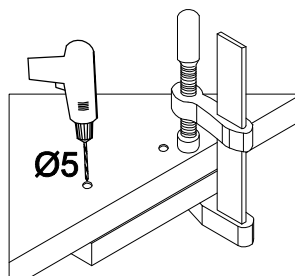

40 DK-2100 2F
FRONT

30x30mm	M4x22mm
	
S	U
2	2

Ersatzteil Nummer	Dimension
KUH.71053	713x396x18
KUH.71074	1280x396x18

ISM-KUH-01904

2

±35/0mm	±3.5x13mm
[CD] HG	P5
5	10

3

30x30mm	M4x22mm
S	U
2	2